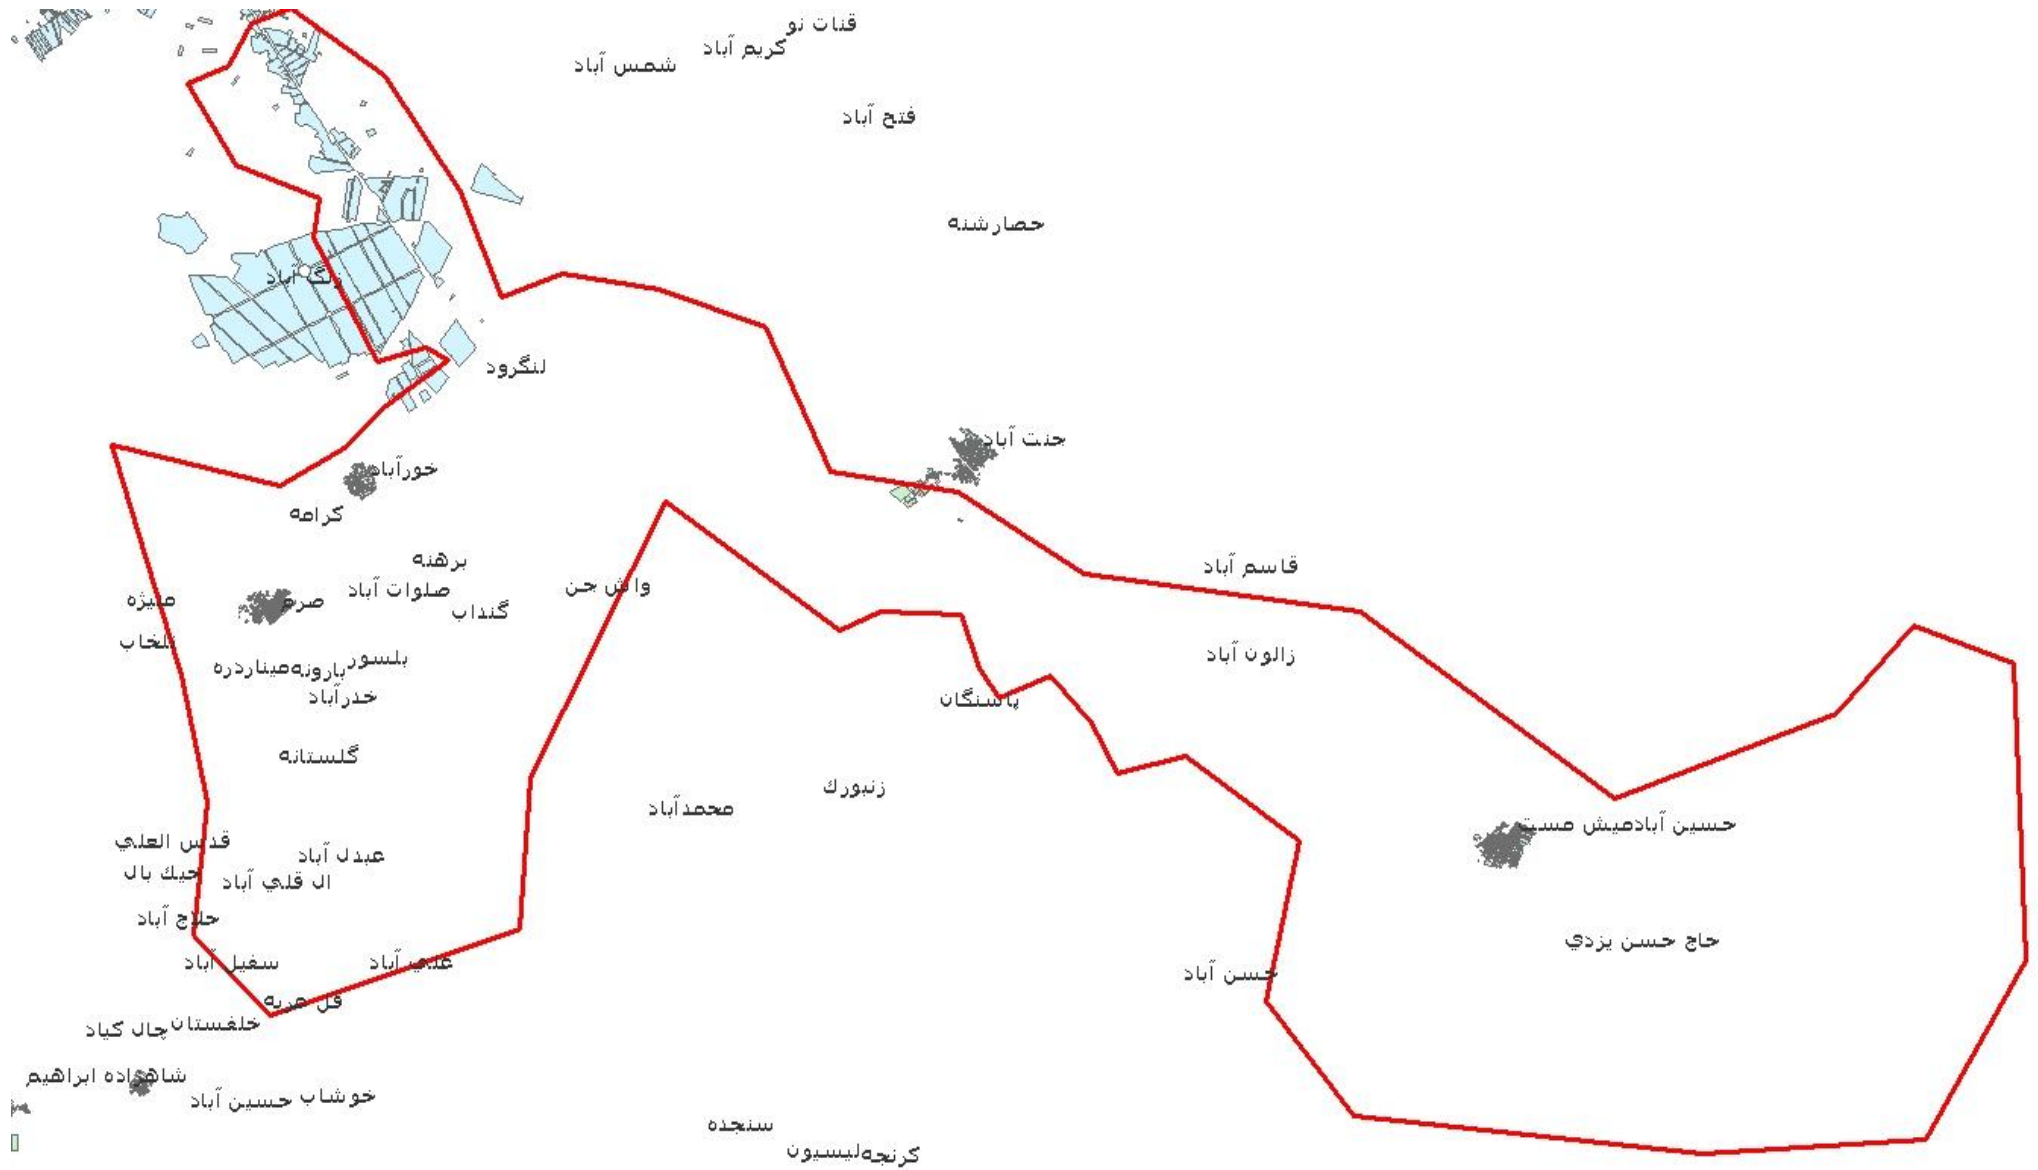

# نقشه محدوده شرکت استیل ریزان و جاده قدیم قم کاشان تا روستای حسین آباد میش مس

# نقشه محدوده خیابان کارگر و بهشتی

# نقشه محدوده بلوار خداکرم و جاده کوه سفید